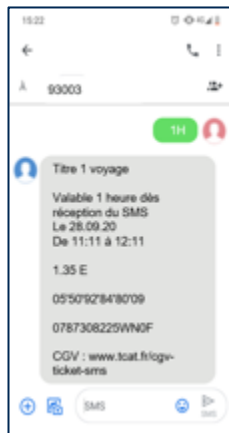

atsukè

Le ticket SMS référencé

LE TICKET SMS RÉFÉRENCÉ CATP SIMPLE COMME UN SMS

Pour obtenir son titre de transport, il suffit d'envoyer un code à un numéro court SMS.

Le code correspond au type de billet souhaité.

Le client sera ensuite débité du montant du ticket directement sur la facture de son opérateur mobile.

- ✓ Pas besoin d'un smartphone
- ✓ Pas besoin de télécharger une application
- ✓ Pas besoin d'ouvrir un compte ou saisir un moyen de paiement

Idéal pour les titres unitaires

atsukè

CENTRALE D'ACHAT
DU TRANSPORT PUBLIC

Simple, Instantané, Sécurisé

1 SMS = 1 TICKET !

Envoyez **1H** au **93003***
ticket valable 1 heure au prix de 1,35€

Service disponible uniquement avec