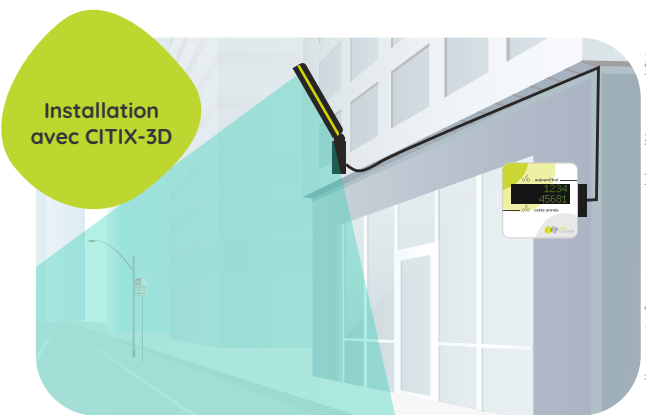

Exemples d'installation

Informations non contractuelles, spécifications susceptibles d'être modifiées sans préavis