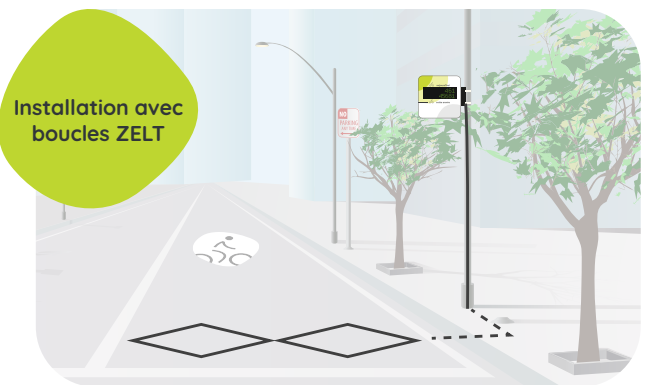

Exemples d'installation

Informations non contractuelles, spécifications susceptibles d'être modifiées sans préavis