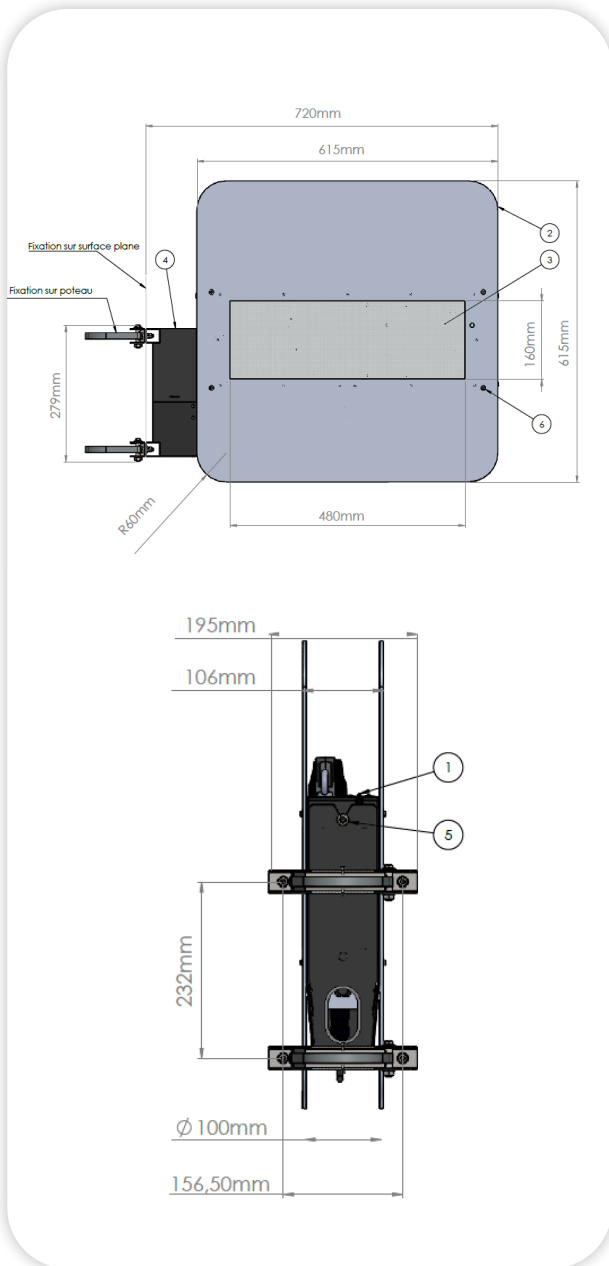

- + Facile à installer
- + Personnalisable
- + Résistant au vandalisme

Caractéristiques matérielles

Dimensions	<ul style="list-style-type: none">+ Panneaux avant : 61,5 x 61,5 cm+ Afficheur avec panneaux avant et support de fixation : 72 x 61,5 x 15,5 cm
Poids	<ul style="list-style-type: none">+ ≈ 16,5 kg avec panneaux avant+ ≈ 12 kg sans panneaux avant
Afficheurs	<ul style="list-style-type: none">+ LEDs RGB - 16 couleurs+ Entraxe pixels : 5 mm+ Ajustement automatique de la luminosité en fonction de l'environnement+ Surface d'affichage : 48 x 16 cm
Température de fonctionnement	- 30 °C / + 50 °C
Étanchéité	IP41
Alimentation	Alimentation 230/110 VAC nécessaire sur site
Consommation	<ul style="list-style-type: none">+ Simple-face : max. 45 W+ Double-face : max. 90 W
Communication	TCP/IP (3G/4G ou Ethernet 100 Mbps), API REST, serveur OPCUA

Caractéristiques générales

Installation	Installation sur poteau ou surface plane
Capteurs associés	Compatible avec tout type de capteur Eco-Compteur®*
Raccordement capteur	Raccordement filaire - Protocole CAN
Résistance au vent	Zone 5 / Classe NV65
Couleur du cadre	RAL 9005
Graphisme	Graphisme personnalisable
Paramétrage	Serveur Web embarqué pour la maintenance et le paramétrage des capteurs sur site ou à distance (par liaison WI-FI ou Ethernet)

* Excepté CITIX-IR

Eco-DISPLAY Compact sur poteau

Eco-DISPLAY Compact sur surface plane

Informations non contractuelles, spécifications susceptibles d'être modifiées sans préavis

ECO-DISPLAY COMPACT

Dimensions