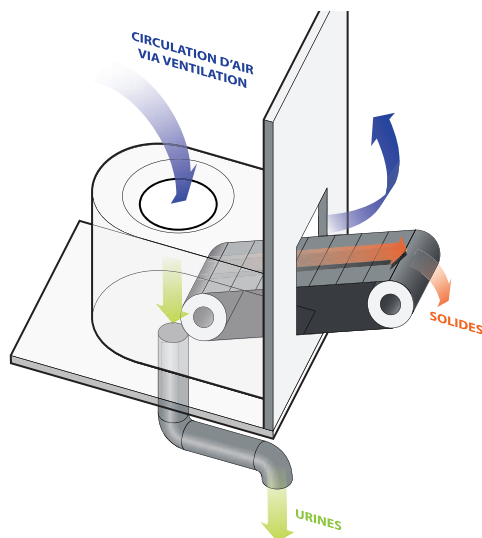

HAUT NIVEAU DE CONFORT

Accessoires de confort adaptés aux conducteurs et usagers du réseau de transport.

SIMPLICITÉ D'ENTRETIEN

SANS ODEURS

Le système technique utilisé évite la formation d'odeurs et le circuit de ventilation naturelle peut être renforcé si nécessaire.

Autonomie
jusqu'à 10 000
passages selon
variante

COMMENT ÇA MARCHE ?

wc sec à séparation

Un tapis roulant est intégré dans le siège wc. Ce convoyeur incliné permet la séparation des effluents **liquides** et **solides** et l'évacuation de ceux-ci :

- l'urine est évacuée de façon gravitaire vers une cuve à vidanger ou vers un drain d'épandage.
- les fèces et le papier sont traités à part par compostage, dans le coffre technique prévu à cet effet.