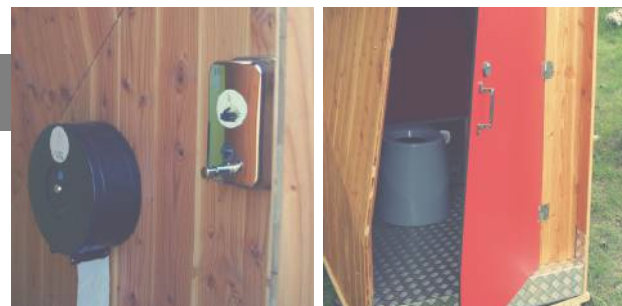

HAUT NIVEAU DE CONFORT

Accessoires de confort adaptés aux conducteurs et usagers du réseau de transport.